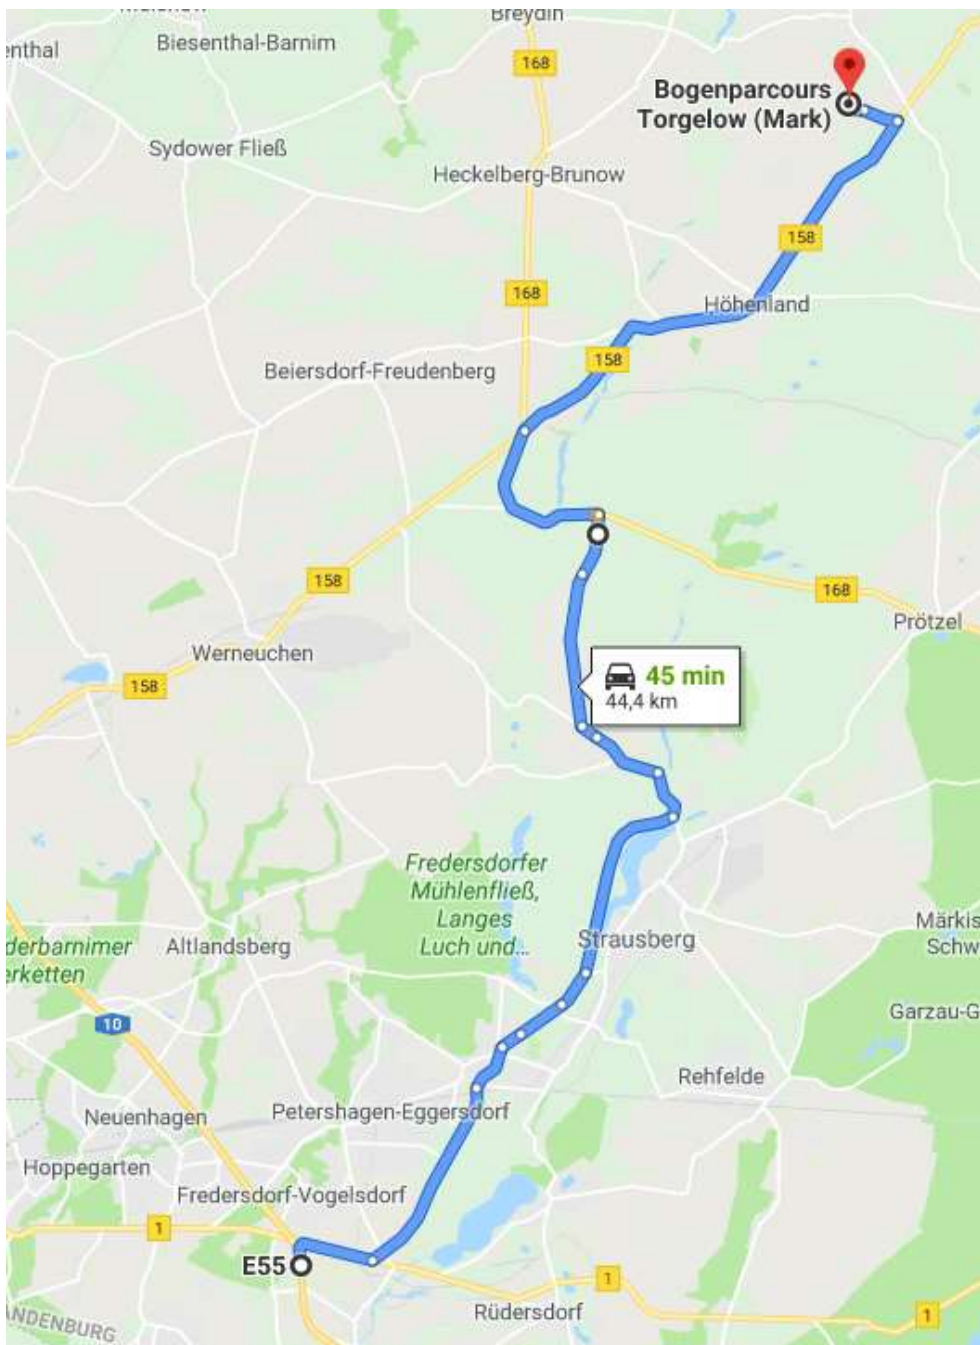

DM DFBV 29.09. – 03.10.2023

Anfahrt

Über südliche A10

- Berlin Hellersdorf - Strausberg - Gilsdorf (Bad Freienwalde) B168 -
- Tiefensee B158 (Bad Freienwalde) – Leuenberg – Torgelow (Mark)